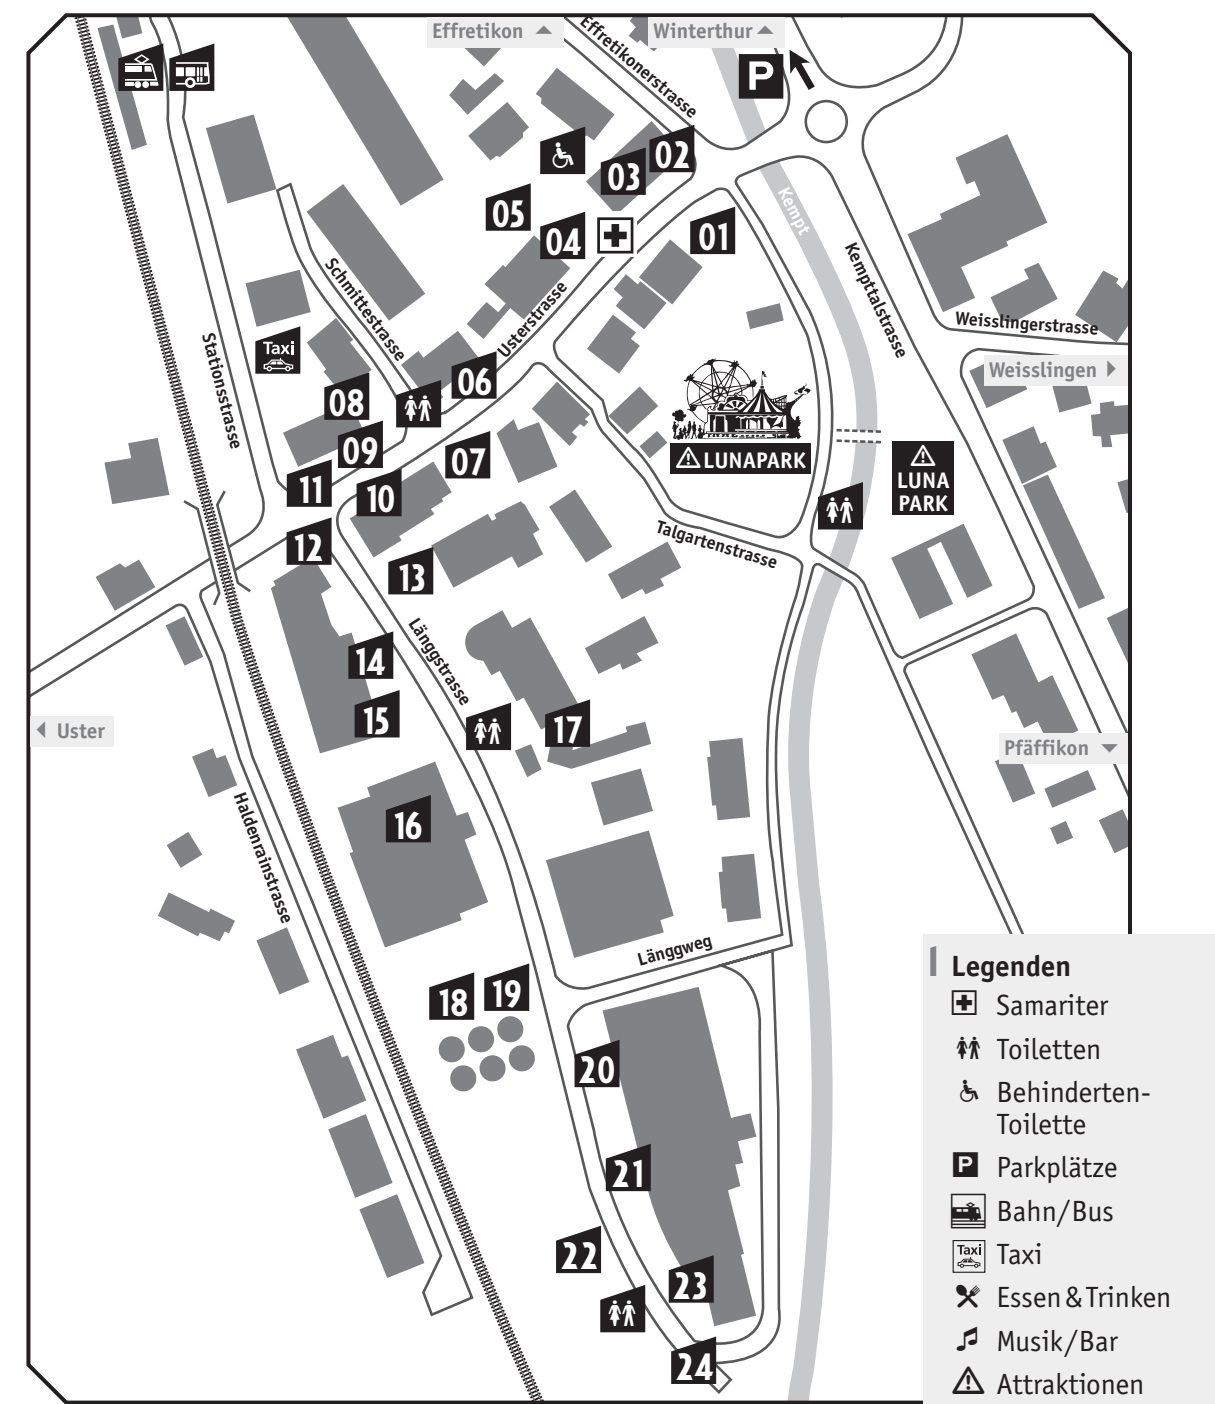

40 Jahre
«de gschnällscht
Illauer»

Gratis
Lunapark-
betrieb

Freitag
17.00–17.30 Uhr

CHILBIPLAN

+ Samariterverein:
Notfallnummer: 078 87211 99 im Hotzenhaus

- Legenden**
- +** Samariter
 - ♂/♀ Toiletten
 - ♿ Behinderten-Toilette
 - P** Parkplätze
 - 🚂 Bahn/Bus
 - 🚕 Taxi
 - 🍴 Essen & Trinken
 - 🎵 Musik/Bar
 - 🎡 Attraktionen